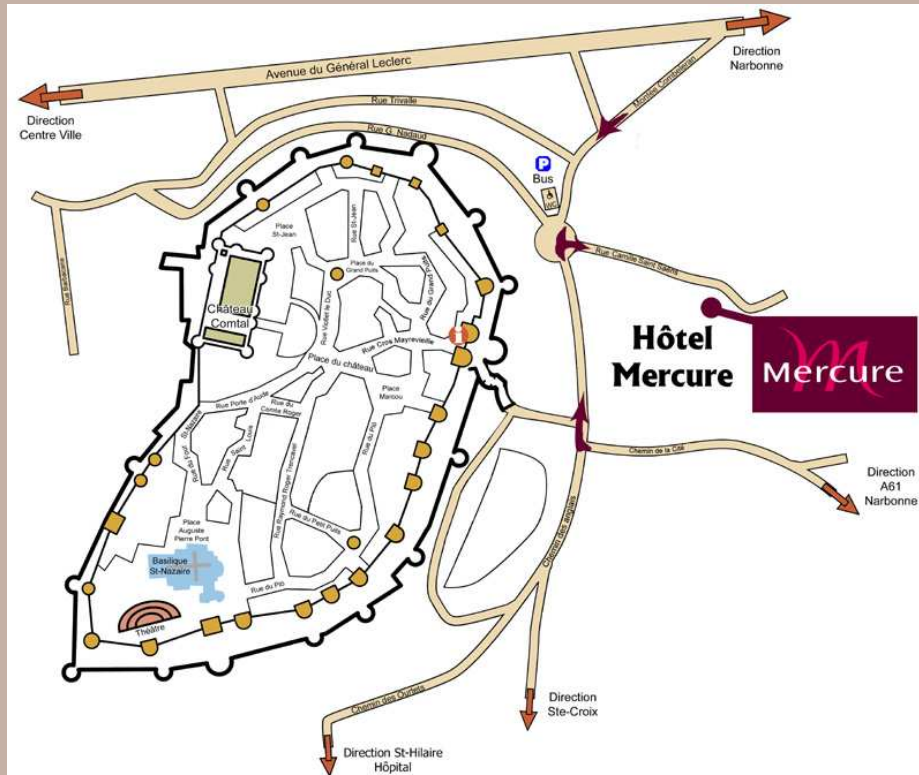

Dans l'attente du plaisir de vous accueillir à l'hôtel Mercure Carcassonne Porte de la Cité

18, Rue Camille Saint Saëns  
11000 CARCASSONNE  
Tel. : +33 (0)4 68 11 92 82  
Fax : +33 (0)4 68 71 11 45  
Email : [H1622@accor.com](mailto:H1622@accor.com)  
Site internet :  
<http://www.mercure-carcassonne.fr>

## Comment venir à l'hôtel ?

- En venant de Narbonne (A61 / E80)  
Sortie 24 Trèbes/ Carcassonne – La Cité  
N 113/ Carcassonne-La cité
- En venant de Toulouse (A61 / E80)  
Sortie 24 Trèbes/ Carcassonne – La Cité  
N 113/ Carcassonne-La cité
- En venant d'Albi / Mazamet (D118)  
Direction Centre Ville / Carcassonne – La Cité  
Cité Médiévale fléché à partir du Centre Ville