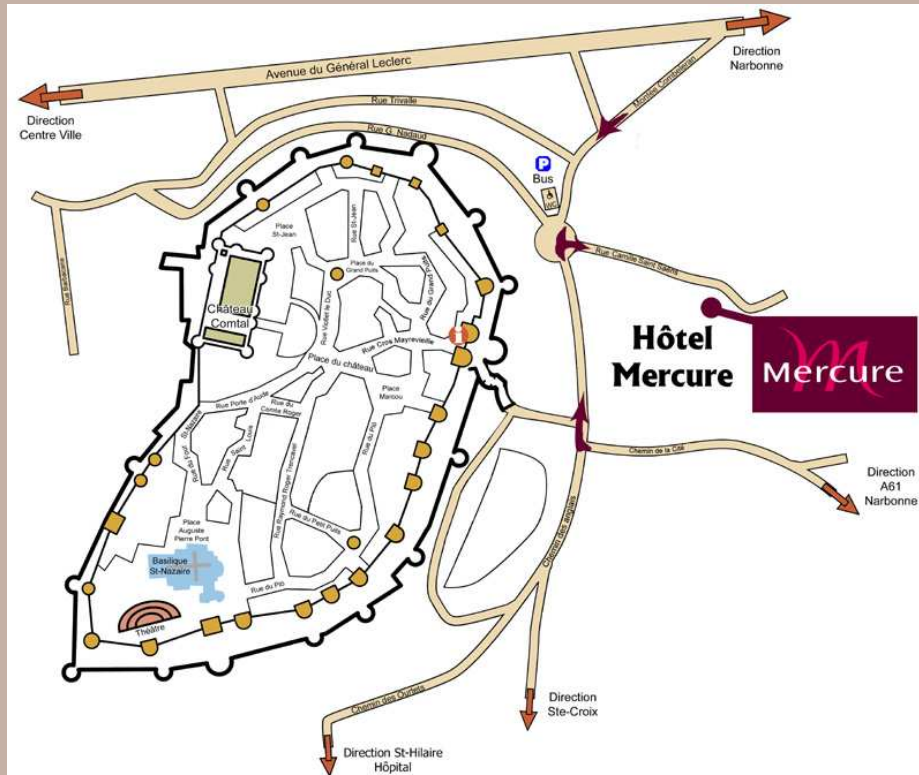

Dans l'attente du plaisir de vous accueillir à l'hôtel Mercure Carcassonne Porte de la Cité

18, Rue Camille Saint Saëns
11000 CARCASSONNE
Tel. : +33 (0)4 68 11 92 82
Fax : +33 (0)4 68 71 11 45
Email : H1622@accor.com
Site internet :
<http://www.mercure-carcassonne.fr>

Comment venir à l'hôtel ?

- En venant de Narbonne (A61 / E80)
Sortie 24 Trèbes/ Carcassonne – La Cité
N 113/ Carcassonne-La cité
- En venant de Toulouse (A61 / E80)
Sortie 24 Trèbes/ Carcassonne – La Cité
N 113/ Carcassonne-La cité
- En venant d'Albi / Mazamet (D118)
Direction Centre Ville / Carcassonne – La Cité
Cité Médiévale fléché à partir du Centre Ville